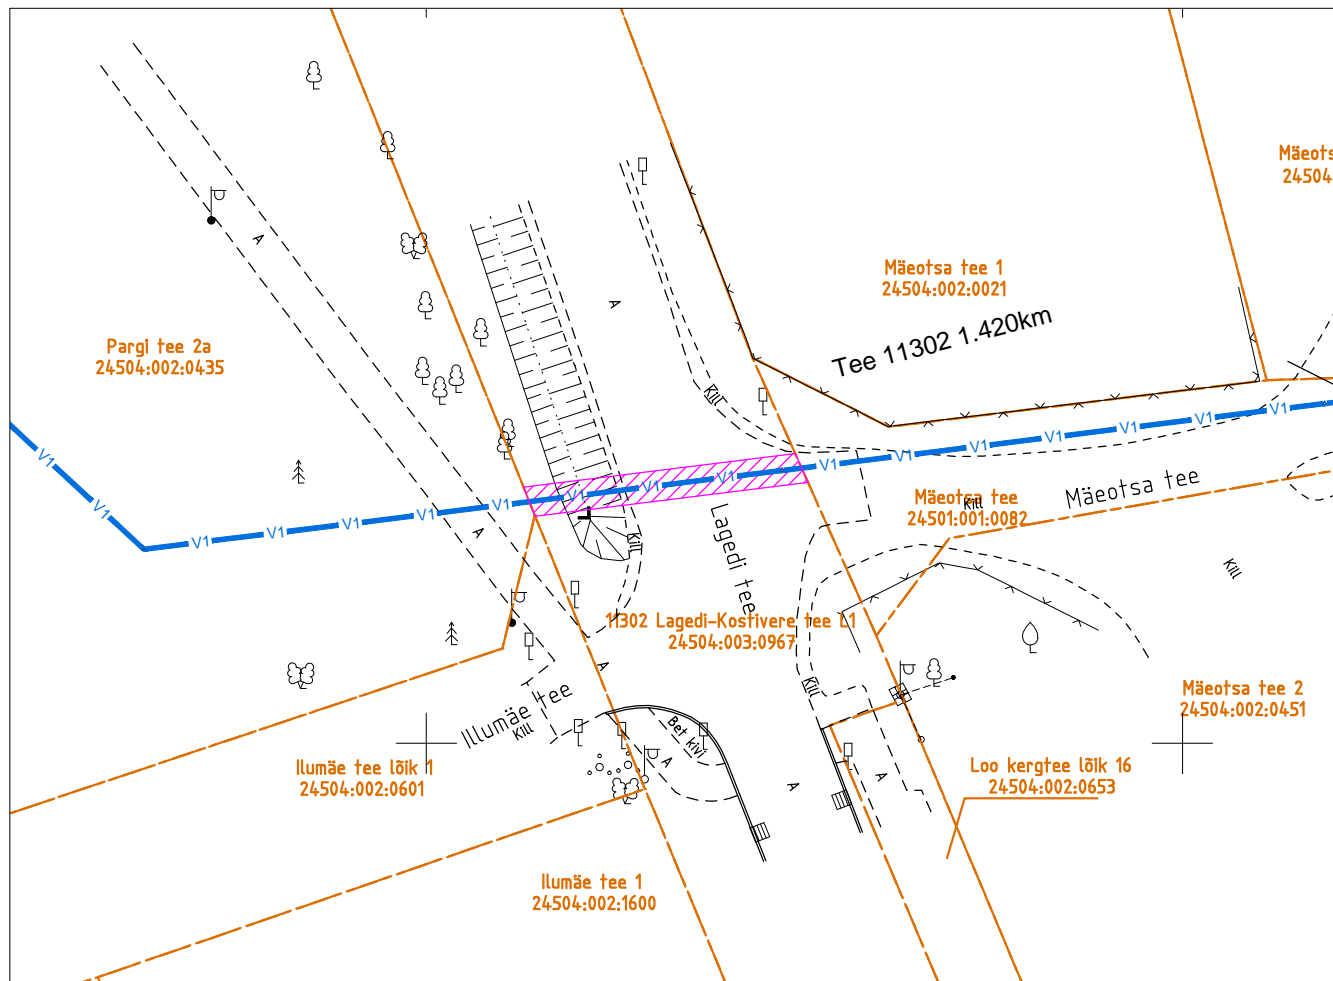

# ISIKLIKU KASUTUSÕIGUSEGA KOORMAMISE PLAAN

Harju maakond, Jõelähtme vald, Loo alevik

11302 Lagedi-Kostivere tee L1 (24504:003:0967)

Möötkava 1:500. Joonise formaat A4

## TINGMÄRGID (Kiirvool OÜ töö nr 486/23)

—V1—V1—V1— Proj. veetorustik

— Kinnistu piir

 Kasutusõiguse ala: 36m<sup>2</sup>

Kasutusõiguse ala ulatus on 1.0m toru teljest väljapoole või kuni kinnistu piirini.